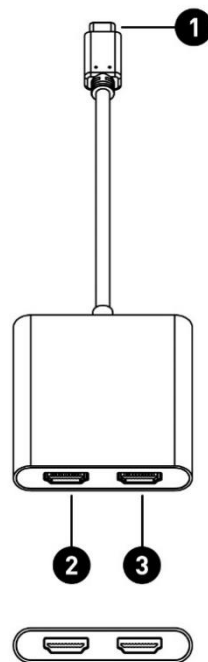

SPP-USBC-1000

Type-C 1x2 HDMI Splitter 4K60 MST

簡介

艾吉斯的 SPP-USBC-1000 為支援 USB-C 的筆記型電腦大大增加連接性，不論您身在何方，只需使用這款多端口適配器就可以使筆電變成強大的工作站，並且省下了攜帶各式端口傳輸線的麻煩。SPP-USBC-1000 適配器是 MacBook Pro 或其他使用 USB Type-C™ 筆記型電腦的最佳配件；這款適配器不但可連接任何 4K 超高清 HDMI 訊號的視頻輸出還具與 Thunderbolt 3 連接埠的兼容性。

連接圖

1. USB-C 輸入連接筆記型電腦、電腦或手機。
2. HDMI 輸出 1 連接顯示設備。
3. HDMI 輸出 2 連接顯示設備

特性

1. Type-C 輸入

- 支援1/2/4道數位輸入，速度可高達RBR（1.62-Gbps）/ HBR（2.7-Gbps）/ HBR2（5.4-Gbps）/ HBR3（8.1-Gbps）。
- 符合VESA DisplayPort v1.4

2. HDMI輸出