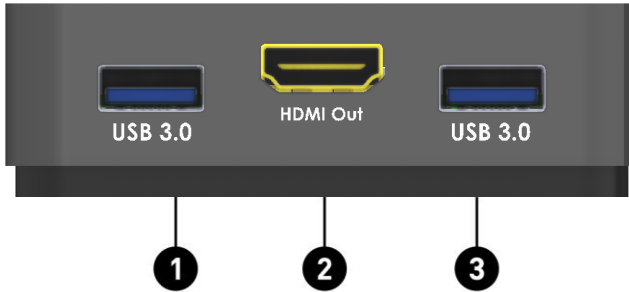

## 聲明

---

三星Dex是由三星電子所註冊的應用程式，雙Type-C轉HDMI切換器並非由三星電子股份有限公司所製造、贊助、授權或經銷。華為的電腦模式是由華為技術所註冊的應用程式，雙Type-C轉HDMI切換器並非由華為技術有限公司所製造、贊助、授權或經銷。支援平板與Chromebook用USB-C connector規格皆可，以下是有支援的品牌列表：

Apple Series	Samsung (with DEX Function)	Huawei
2020 Apple Macbook	Samsung Galaxy S20+	P20
2020 Apple M1 MacBook Pro	Samsung Galaxy S10+	P20 pro
Apple i-Pad Air with USB-C connector	Samsung Galaxy S8+	

## 前面板

No.	端口名稱	功能說明
①	選擇按鈕	在 USB-C 1 或 USB-C 2 輸入之間切換
②	LED 指示燈	指示正在使用的輸入源
③	Type-C 1 輸入	使用 USB-C 傳輸線連接電腦
④	Type-C 2 輸入	使用 USB-C 傳輸線連接電腦或行動載具
⑤	音頻輸出	使用 3.5mm 音頻傳輸線連接到揚聲器

## 後面板

No.	端口名稱	功能說明
①	USB3.0	連接USB周邊設備
②	HDMI 輸出	使用HDMI傳輸線連接電視或顯示設備。
③	USB3.0	連接USB周邊設備