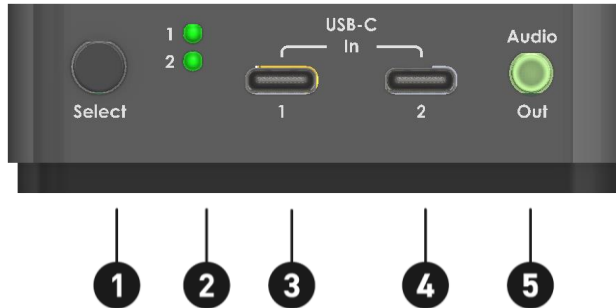

## 聲明

---

三星Dex是由三星電子所註冊的應用程式，雙Type-C轉HDMI切換器並非由三星電子股份有限公司所製造、贊助、授權或經銷。華為的電腦模式是由華為技術所註冊的應用程式，雙Type-C轉HDMI切換器並非由華為技術有限公司所製造、贊助、授權或經銷。支援平板與Chromebook用USB-C connector規格皆可，以下是有支援的品牌列表：

Apple Series	Samsung (with DEX Function)	Huawei
2020 Apple Macbook	Samsung Galaxy S20+	P20
2020 Apple M1 MacBook Pro	Samsung Galaxy S10+	P20 pro
Apple i-Pad Air with USB-C connector	Samsung Galaxy S8+	

## 前面板

No.	端口名稱	功能說明
①	選擇按鈕	在 USB-C 1 或 USB-C 2 輸入之間切換
②	LED 指示燈	指示正在使用的輸入源
③	Type-C 1 輸入	使用 USB-C 傳輸線連接電腦
④	Type-C 2 輸入	使用 USB-C 傳輸線連接電腦或行動載具
⑤	音頻輸出	使用 3.5mm 音頻傳輸線連接到揚聲器

## 後面板

No.	端口名稱	功能說明
①	USB3.0	連接USB周邊設備
②	HDMI 輸出	使用HDMI傳輸線連接電視或顯示設備。
③	USB3.0	連接USB周邊設備