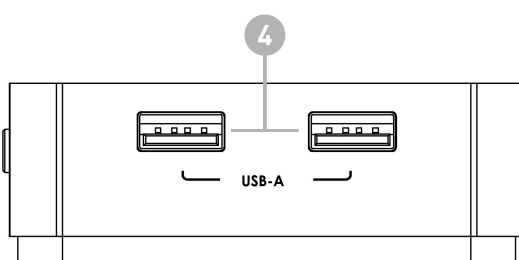

聲明

三星Dex是由三星電子所註冊的應用程式，雙Type-c轉HDMI切換器並非由三星電子股份有限公司所製造、贊助、授權或經銷。支援平板與Chromebook用USB-C connector規格皆可，以下是有支援的品牌列表：

Apple Series	Samsung (with DEX Function)	OPPO
2020 Apple Macbook	Samsung Galaxy S22+	R17
2020 Apple M1 MacBook Pro	Samsung Galaxy S21+	
Apple i-Pad Air with USB-C connector	Samsung Galaxy S20+	
	Samsung Galaxy S10+	
	Samsung Galaxy S9+	

設備功能

前面板

No.	端口名稱	功能說明
1	LED 指示燈	指示正在使用的輸入源
2	Type-c 輸入	使用 USB-C 傳輸線連接電腦 (Port 2 支援 PD3.0, 充電設備達 100W)
3	選擇按鈕	在 USB-C 1 或 USB-C 2 輸入之間切換

後面板

No.	端口名稱	功能說明
4	USB2.0	連接USB周邊設備
5	Type-C	支援PD高達100W的充電輸入。
6	HDMI 輸出	支持單流傳輸 (SST) 或多流傳輸 (MST) ，不支持Apple MacOS的MST模式，只支持鏡像功能。 連接所有兩個輸出端口最大分辨率 (訊號源 DP 1.2/1.4) 兩個同時輸出: 4K2K/30Hz 單輸出最大分辨率: 4K2K/60Hz

連接及操作

接線圖

規格：

Model No.	SWT-USBC-1002
Model name	Dual C to Dual HDMI with KVM
TYPE C resolution	480P/720P/1080P@24Hz/30Hz/50Hz/60Hz, up to4K@60Hz Supports1080P@120Hz,/3D etc.
Computer	2xUSB3.2 2 Type-C Female
Device	2x USB2.0 Type-A Female
HDR Support	YES
Output cable length	HDMI:4K/AWG 30 ≤2m,USB3.2-1m
Port Selection	Push Button
LEDs	Selected 2 (Green)
Max Power Consumption	7.5W
Working temperature range	-5 ~ +40°C
Working humidity range	5 to 85%RH (No Condensation)
Storage temperature	-15 to 55°C
Storage humidity	5 ~95%RH(No Condensation)
Size	77.95 x 77.95 x 23.8 mm
Weight	160g
Accessories	Manual x1 ; USB C Cable 1m x 2PCS