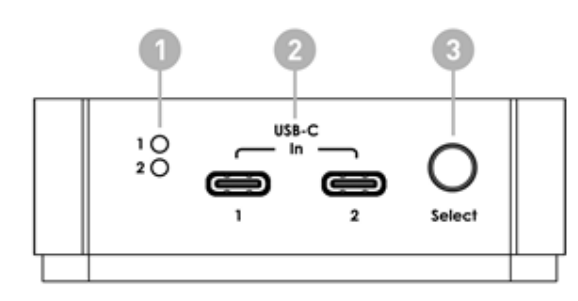

特點

- 具 KVM 功能的雙 USB Type C 端口轉雙 HDMI 輸出，適用於筆記型電腦或行動載具。
支援 MST 模式(Windows only)和 SST 模式
- 支援解析度高達 4K/60Hz。
- 不需外插電源，即插即用。
- 支援 PD3.0 最大 100W 的充電(USB C port 2)
- 支援三星 DeX 模式的電腦模式*。
- 支援 Apple iPad Pro。

*對於其他行動載具有 DP Alt 模式僅支援屏幕鏡像中功能。

設備功能

前面板

No.	端口名稱	功能說明
1	LED 指示燈	指示正在使用的輸入源
2	Type-c 輸入	使用 USB-C 傳輸線連接電腦 (Port 2 支援 PD3.0, 充電設備達 100W)
3	選擇按鈕	在 USB-C 1 或 USB-C 2 輸入之間切換

後面板

No.	端口名稱	功能說明
4	USB2.0	連接USB周邊設備
5	Type-C	支援PD高達100W的充電輸入。
6	HDMI 輸出	支持單流傳輸 (SST) 或多流傳輸 (MST) ，不支持Apple MacOS的MST模式，只支持鏡像功能。 連接所有兩個輸出端口最大分辨率 (訊號源 DP 1.2/1.4) 兩個同時輸出: 4K2K/30Hz 單輸出最大分辨率: 4K2K/60Hz

連接及操作

接線圖

規格：

Model No.	SWT-USBC-1002
Model name	Dual C to Dual HDMI with KVM
TYPE C resolution	480P/720P/1080P@24Hz/30Hz/50Hz/60Hz, up to4K@60Hz Supports1080P@120Hz,/3D etc.
Computer	2xUSB3.2 2 Type-C Female
Device	2x USB2.0 Type-A Female
HDR Support	YES
Output cable length	HDMI:4K/AWG 30 ≤2m,USB3.2-1m
Port Selection	Push Button
LEDs	Selected 2 (Green)
Max Power Consumption	7.5W
Working temperature range	-5 ~ +40°C
Working humidity range	5 to 85%RH (No Condensation)
Storage temperature	-15 to 55°C
Storage humidity	5 ~95%RH(No Condensation)
Size	77.95 x 77.95 x 23.8 mm
Weight	160g
Accessories	Manual x1 ; USB C Cable 1m x 2PCS