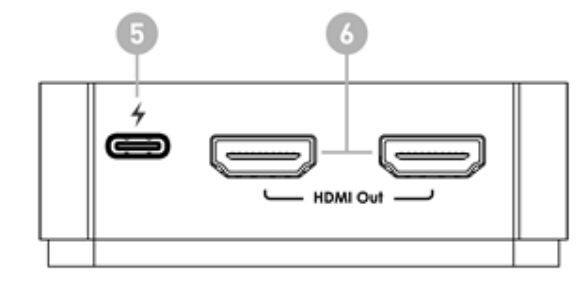

聲明

三星Dex是由三星電子所註冊的應用程式，雙Type-c轉HDMI切換器並非由三星電子股份有限公司所製造、贊助、授權或經銷。支援平板與Chromebook用USB-C connector規格皆可，以下是有支援的品牌列表：

Apple Series	Samsung (with DEX Function)	OPPO
2020 Apple Macbook	Samsung Galaxy S22+	R17
2020 Apple M1 MacBook Pro	Samsung Galaxy S21+	
Apple i-Pad Air with USB-C connector	Samsung Galaxy S20+	
	Samsung Galaxy S10+	
	Samsung Galaxy S9+	

設備功能

前面板

No.	端口名稱	功能說明
1	LED 指示燈	指示正在使用的輸入源
2	Type-c 輸入	使用 USB-C 傳輸線連接電腦 (Port 2 支援 PD3.0, 充電設備達 100W)
3	選擇按鈕	在 USB-C 1 或 USB-C 2 輸入之間切換

後面板

No.	端口名稱	功能說明
4	USB2.0	連接USB周邊設備
5	Type-C	支援PD高達100W的充電輸入。
6	HDMI 輸出	支持單流傳輸 (SST) 或多流傳輸 (MST) ，不支持Apple MacOS的MST模式，只支持鏡像功能。 連接所有兩個輸出端口最大分辨率 (訊號源 DP 1.2/1.4) 兩個同時輸出: 4K2K/30Hz 單輸出最大分辨率: 4K2K/60Hz

連接及操作

接線圖

規格：

Model No.	SWT-USBC-1002
Model name	Dual C to Dual HDMI with KVM
TYPE C resolution	480P/720P/1080P@24Hz/30Hz/50Hz/60Hz, up to4K@60Hz Supports1080P@120Hz,/3D etc.
Computer	2xUSB3.2 2 Type-C Female
Device	2x USB2.0 Type-A Female
HDR Support	YES
Output cable length	HDMI:4K/AWG 30 ≤2m,USB3.2-1m
Port Selection	Push Button
LEDs	Selected 2 (Green)
Max Power Consumption	7.5W
Working temperature range	-5 ~ +40°C
Working humidity range	5 to 85%RH (No Condensation)
Storage temperature	-15 to 55°C
Storage humidity	5 ~95%RH(No Condensation)
Size	77.95 x 77.95 x 23.8 mm
Weight	160g
Accessories	Manual x1 ; USB C Cable 1m x 2PCS