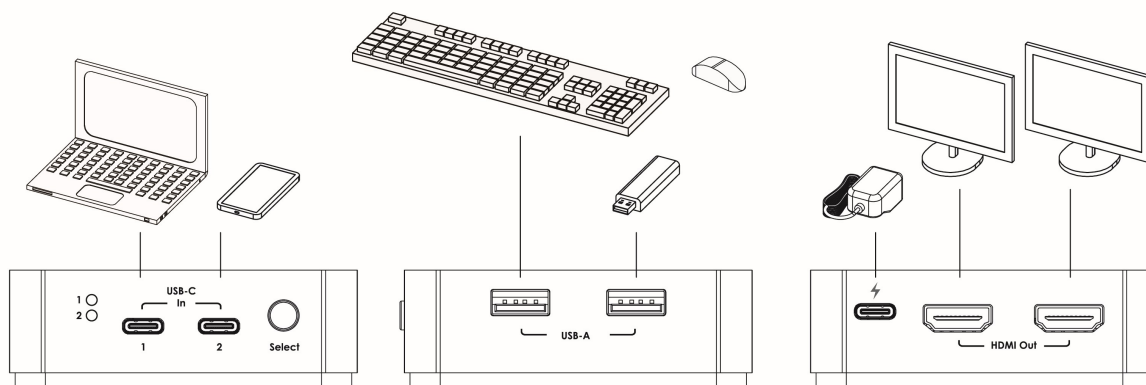

設備功能

前面板

No.	端口名稱	功能說明
1	LED 指示燈	指示正在使用的輸入源
2	Type-c 輸入	使用 USB-C 傳輸線連接電腦 (Port 2 支援 PD3.0, 充電設備達 100W)
3	選擇按鈕	在 USB-C 1 或 USB-C 2 輸入之間切換

後面板

No.	端口名稱	功能說明
4	USB2.0	連接USB周邊設備
5	Type-C	支援PD高達100W的充電輸入。
6	HDMI 輸出	支持單流傳輸 (SST) 或多流傳輸 (MST) ，不支持Apple MacOS的MST模式，只支持鏡像功能。 連接所有兩個輸出端口最大分辨率 (訊號源 DP 1.2/1.4) 兩個同時輸出: 4K2K/30Hz 單輸出最大分辨率: 4K2K/60Hz

連接及操作

接線圖

規格：

Model No.	SWT-USBC-1002
Model name	Dual C to Dual HDMI with KVM
TYPE C resolution	480P/720P/1080P@24Hz/30Hz/50Hz/60Hz, up to4K@60Hz Supports1080P@120Hz,/3D etc.
Computer	2xUSB3.2 2 Type-C Female
Device	2x USB2.0 Type-A Female
HDR Support	YES
Output cable length	HDMI:4K/AWG 30 ≤2m,USB3.2-1m
Port Selection	Push Button
LEDs	Selected 2 (Green)
Max Power Consumption	7.5W
Working temperature range	-5 ~ +40°C
Working humidity range	5 to 85%RH (No Condensation)
Storage temperature	-15 to 55°C
Storage humidity	5 ~95%RH(No Condensation)
Size	77.95 x 77.95 x 23.8 mm
Weight	160g
Accessories	Manual x1 ; USB C Cable 1m x 2PCS