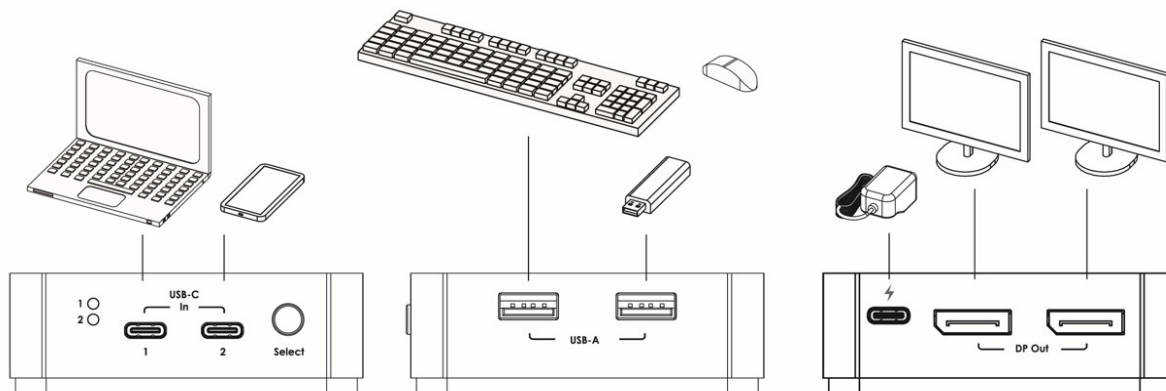

連接及操作

接線圖

規格：

Model No.	SWT-USBC-1003
Model name	Dual C to Dual DP with KVM
TYPE C resolution	480P/720P/1080P@24Hz/30Hz/50Hz/60Hz, up to4K@60Hz Supports1080P@120Hz,/3D etc.
Computer	2xUSB3.2 2 Type-C Female
Device	2x USB2.0 Type-A Female
HDR Support	YES
Output cable length	DP:4K/AWG 30 ≤2m,USB3.2-1m
Port Selection	Push Button
LEDs	Selected 2 (Green)
Max Power Consumption	7.5W
Working temperature range	-5 ~ +40°C
Working humidity range	5 to 85%RH (No Condensation)
Storage temperature	-15 to 55°C
Storage humidity	5 ~95%RH(No Condensation)
Size	77.95 x 77.95 x 23.8 mm
Weight	160g
Accessories	Manual x1, USB C Cable 1m x 2PCS