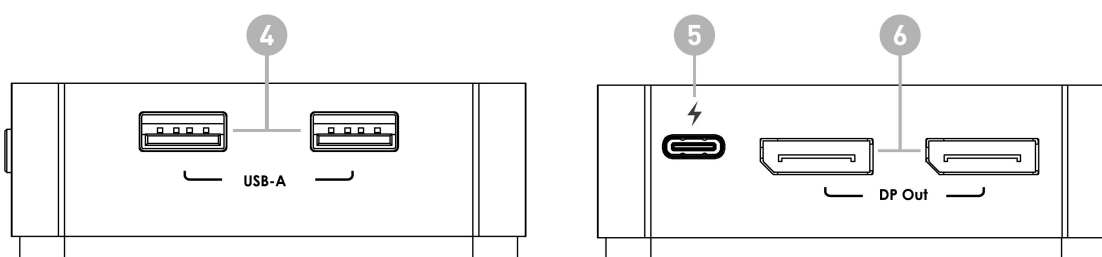

後面板

No.	端口名稱	功能說明
4	USB2.0	連接USB周邊設備
5	Type-C	支援PD高達100W的充電輸入。
6	DP 輸出	支持單流傳輸 (SST) 或多流傳輸 (MST) · 不支持Apple MacOS的MST模式 · 只支持鏡像功能。 連接所有兩個輸出端口最大分辨率 (訊號源 DP 1.2/1.4) 兩個同時輸出: 4K2K/30Hz 單輸出最大分辨率: 4K2K/60Hz