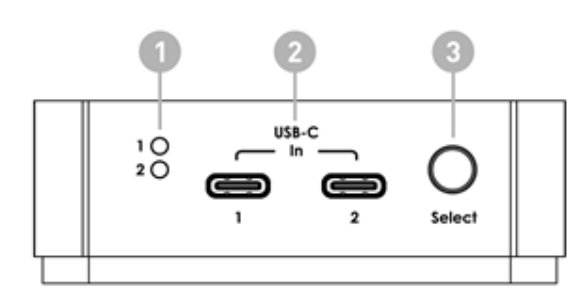

\*對於其他行動載具有 DP Alt 模式僅支援屏幕鏡像中功能。

## 前面板

No.	端口名稱	功能說明
1	LED 指示燈	指示正在使用的輸入源
2	Type-c 輸入	使用 USB-C 傳輸線連接電腦 (Port 2 支援 PD3.0, 充電設備達 100W)
3	選擇按鈕	在 USB-C 1 或 USB-C 2 輸入之間切換

## 後面板

No.	端口名稱	功能說明
4	USB2.0	連接USB周邊設備
5	Type-C	支援PD高達100W的充電輸入。
6	DP 輸出	支持單流傳輸 ( SST ) 或多流傳輸 ( MST ) · 不支持Apple MacOS的MST模式 · 只支持鏡像功能。 連接所有兩個輸出端口最大分辨率 ( 訊號源 DP 1.2/1.4 ) 兩個同時輸出: 4K2K/30Hz 單輸出最大分辨率: 4K2K/60Hz