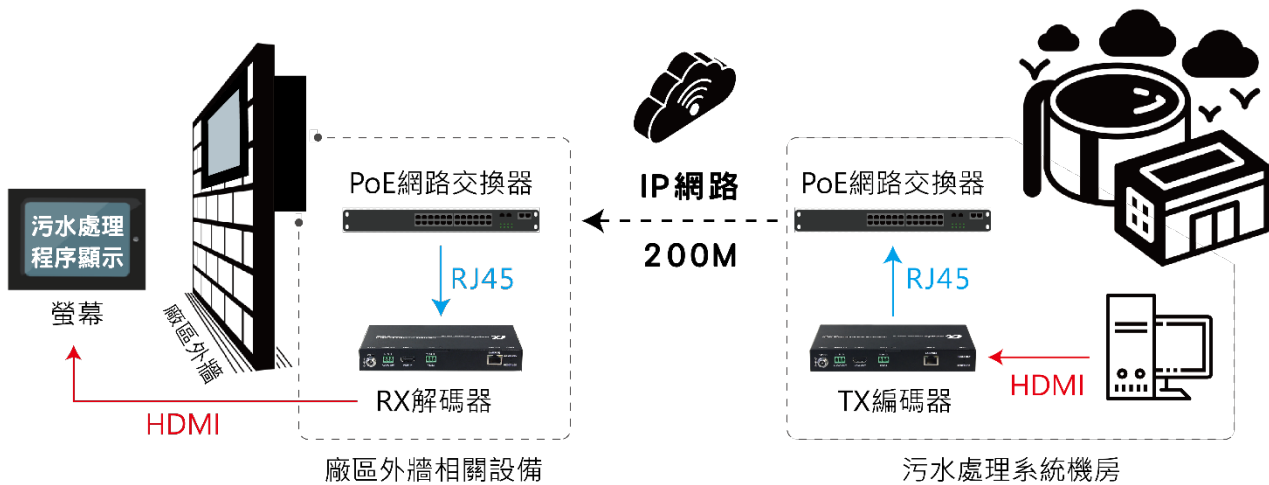

AVP-1K Series + IP 延伸方式 綜合應用

● 工廠遇到的問題

1. 因應環保局要求，廠區外牆須揭露廠房作業之排水資訊。
2. 工廠腹地太大，污水處理系統位置距離廠區外牆約 200M。
3. 市面上的 HDMI 延伸器，傳輸距離不夠遠。

● 如何解決問題

1. 使用 AVP-1K Series + IP 延伸方式，滿足遠距離影像傳輸。
2. IP 延伸方式，透過交換器串聯光纖，可將 HDMI 影像傳輸到 200M 以上的距離。
3. 使用 WIFI 無線傳輸不須拉線，距離多大網路就傳多遠。

● 使用設備

設備名稱	AVP-EN1K-100(TX)	AVP--EN1K-100 (RX)
設備圖片		

※應用場景：教育業、金融業、服務業、大小型企業公司、行動辦公室.....等。