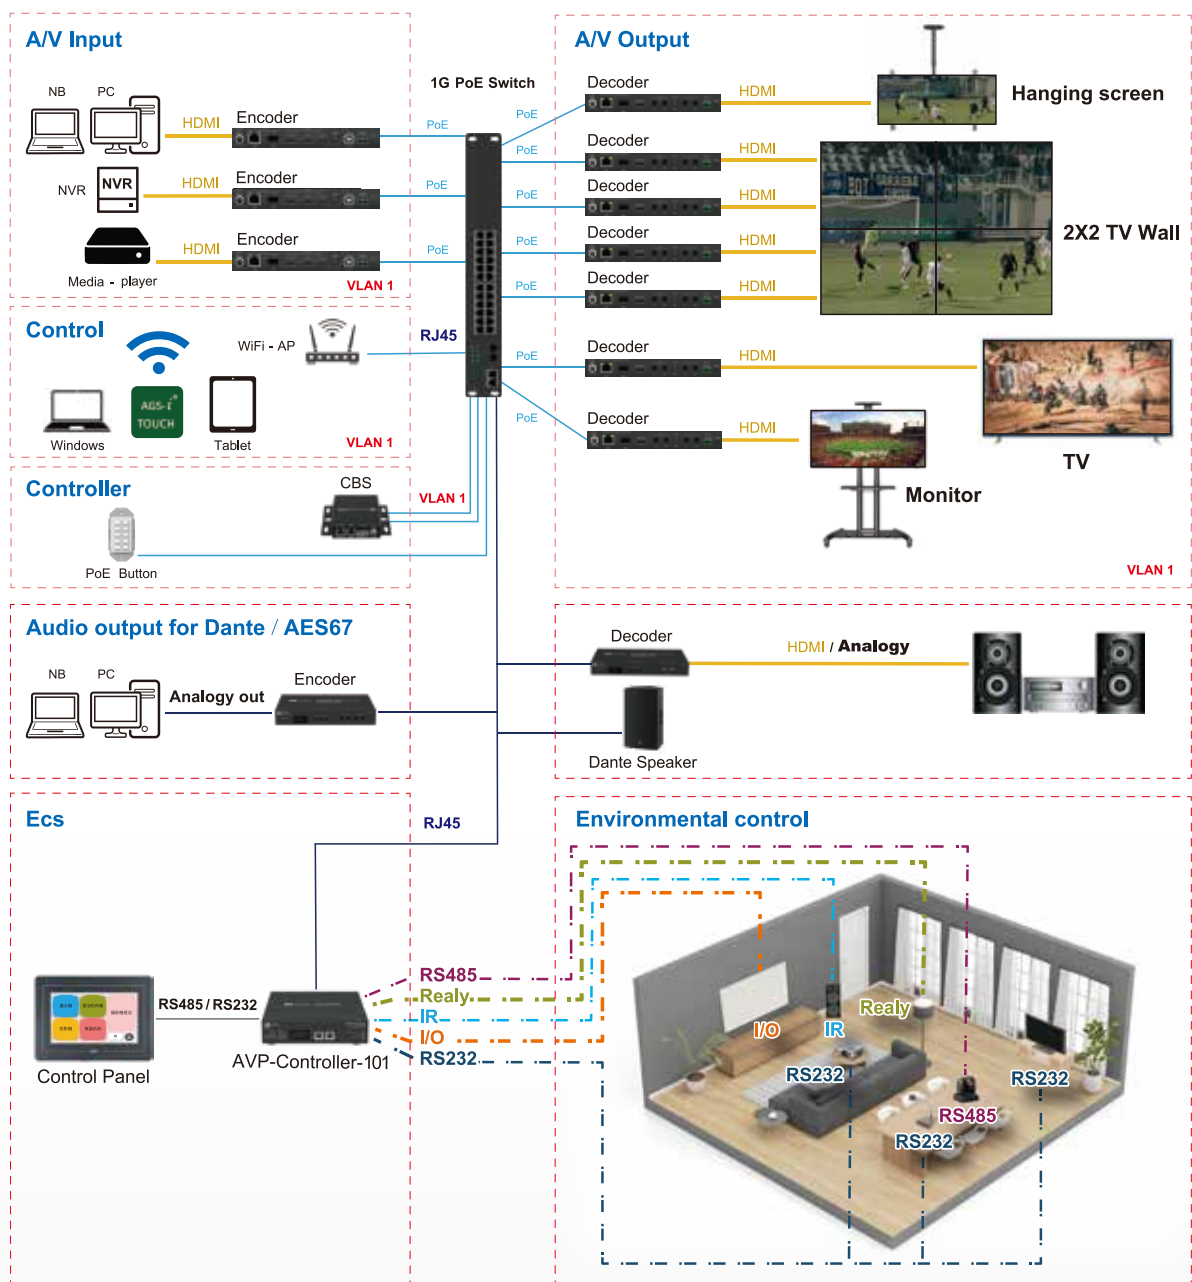

環控系統再進化

AV over IP

降低成本、集中控制、擴充容易、視覺化管理

SPECIFICATION

產品系列	AVP-1K	AVP-2K	AVP-4K	AVP-6K
編碼器 (TX)				
解碼器 (RX)				
網路交換機	1 Gigabit	1 Gigabit	1 Gigabit	1 Gigabit
影像輸入源	HDMI	HDMI	HDMI	HDMI, USB-C
最高輸出解析度	1080p 60Hz	1080p 60Hz	4K 30Hz 4:2:0	4K 60Hz 4:4:4
軟體控制盒		AVP-CBS2K	AVP-CBS2K	AVP-Controller
軟體控制盒介面		RJ45, RS232	RJ45, RS232	IR, RS485, RS232, RELAY, I/O, RJ45
Dante Embedding			V	V
Dante Breakout			V	V
AES67 Embedding				V
AES67 Breakout				V
解析度支援	720p - 1080p	720p - 1080p	720p - 4K 30Hz	720p - 4K 60Hz
USB / KVM		V	V	V
矩陣	V	V	V	V
電視牆	V	V	V	V
控制功能支援	IR, RS232, CEC	IR, USB, RS232, CEC	IR, USB, RS232, CEC	IR, USB, RS232, CEC

FEATURES

- ✓ Support Control Methods:
IP control box, PC configurator and APP
支援三種控制方式：IP網頁控制, PC後台軟體控制 及APP 平板控制
- ✓ Supports PoE+
具PoE功能無須額外插電
- ✓ Support EDID, HDCP & CEC
支援EDID, HDCP 和CEC
- ✓ Support third party control system integration
支援第三方系統整合與控制
- ✓ video wall up to 16 x 16
電視牆最多支援16x16
- ✓ Support fast and seamless switching
具快速與無縫的切換特色

PoE+

16x16 Video Wall

EDID

Seamless Switch

Third Party Integration