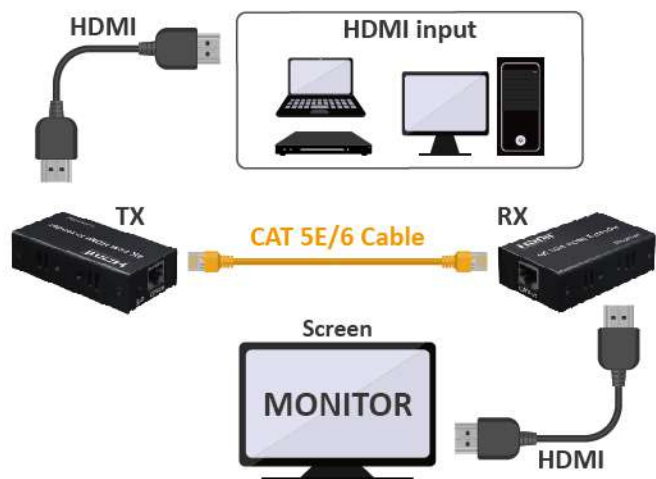

EXP-HDMI-1000 高效穩定的影音延伸工具

4K HDMI 延長解決方案

提供長距離且高品質的影音傳輸方案
適用於各種視聽場景

長距離傳輸

- 使用單條 Cat.5e 或 Cat.6 網路線，HDMI 訊號可穩定傳輸高達 60 公尺
- 支援最高 4K/30Hz 和 1080P 等向下兼容多種解析度

高效穩定表現

- 支援 HDMI 1.4b、HDCP 1.3/1.4，提供高相容性與內容保護
- 低功耗、低溫運行，適合長時間使用，且更安全可靠

智慧功能

- 支援 HDMI 輸出降頻功能，可靈活應對不同顯示器需求
- 通過 EDID 切換按鈕輕鬆切換 4K 與 1080P 模式，提升使用便利性

靈活安裝

- 延長器小巧金屬機身，堅固耐用，適合多種環境安裝
- 支援 10 公尺 HDMI 線材輸入與輸出，應對多樣化佈線需求

應用場域

- ✓ 企業會議室：高解析度簡報與多媒體展示
- ✓ 指揮控制中心：穩定高效的訊號延伸
- ✓ 家庭劇院：享受長距離傳輸的高解析影音體驗
- ✓ 多媒體教學：靈活部署，畫質清晰