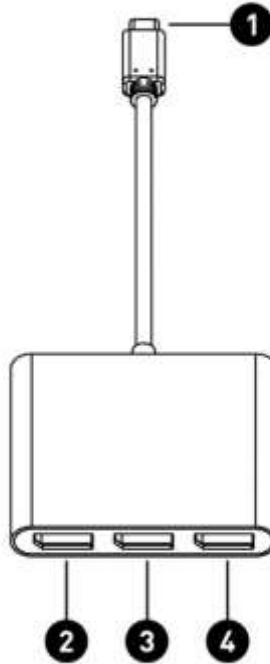

### DisplayPort 輸出

- 支援單流傳輸 ( SST ) 或多流傳輸 ( MST )。
- 當訊號源為 DP1.4 規格:
  - 單輸出 4K/60
  - 雙輸出 4K/30
  - 三輸出 1080
- 當訊號源為 DP1.2 規格:
  - 單輸出 4K/60
  - 雙輸出 4K/30
  - 三輸出 1080
- 支援高動態範圍 ( HDR ) 傳輸
- 使用 Apple Mac OS 系統時不支援 MST 模式，僅支援鏡像功能。
- 使用 Windows 系統時可支援 SST 和 MST 模式，透過 Windows 設置頁面可設定輸出三個相同畫面或一個畫面的 3 螢幕延伸。

Input	Output	DP 1	DP 2	DP 3
<b>DP 1.4</b>		4K2K/60Hz	X	X
<b>DP 1.4</b>		4K2K/30Hz	4K2K/30Hz	X
<b>DP 1.4</b>		1080P	1080P	1080P
<b>DP 1.2</b>		4K2K/60Hz	X	X
<b>DP 1.2</b>		4K2K/30Hz	4K2K/30Hz	X
<b>DP 1.2</b>		1080P	1080P	1080P

## 產品連線圖

1. USB-C 輸入連接筆記型電腦、電腦或手機。
2. DisplayPort 輸出 1 連接顯示設備。
3. DisplayPort 輸出 2 連接顯示設備。
4. DisplayPort 輸出 3 連接顯示設備。