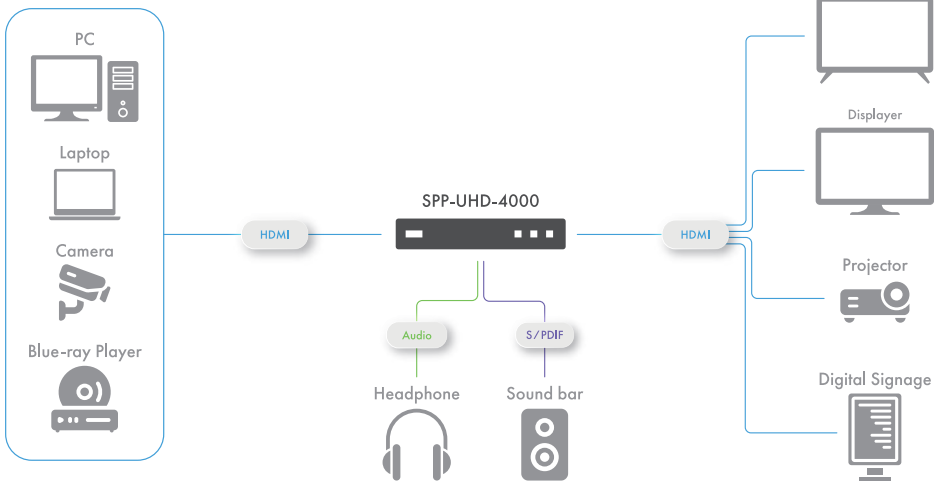

HDMI專業訊號分配器

SPP-UHD-2000 SPP-UHD-4000

SPP-UHD-2000/4000可同時將單一HDMI訊號源完整分配至多個顯示器，支援4K60Hz超高解析度與音訊擷取功能，內建低功耗設計與24/7穩定運作能力，為您提供專業級的訊號分配與彈性的音訊輸出方案。

應用場景

- ✓ 數位看板
雙螢幕同時輸出高畫質內容
- ✓ 會議空間
多螢幕簡報，提升效率與協作
- ✓ 零售展示
產品展示系統，適用櫥窗展示
- ✓ 教育場所
同步投影課程內容

訊號處理

- 支援HDMI 2.0b規格
- 最高4K 60Hz (4:4:4)解析度
- 18Gbps視訊頻寬
- 相容HDCP 2.2/1.4

訊號分配

- 原始訊號直通功能
- 4K轉1080P降頻選項
- EDID管理(複製/自動模式)
- 24/7穩定運作

音訊及其他特點

- HDMI音訊擷取
- 3.5mm類比立體聲輸出
- S/PDIF光纖輸出
- 低功耗設計