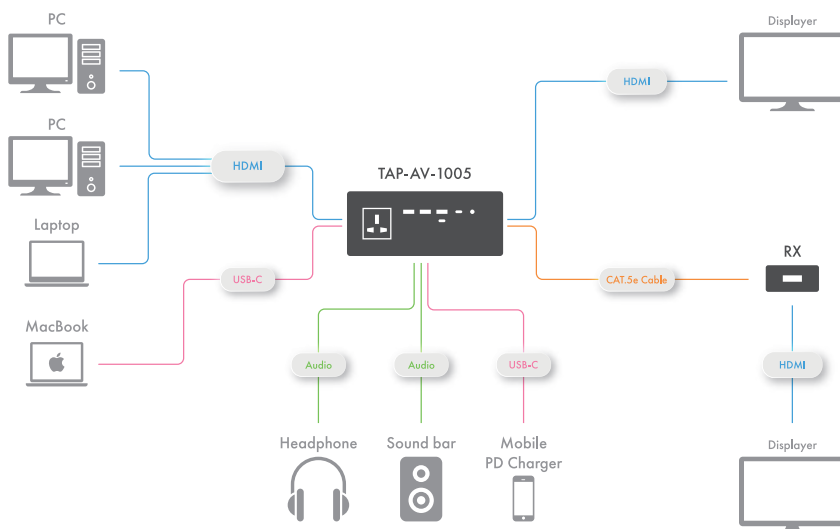

### | 多元訊號傳輸與超清畫質

- 輸入介面：3xHDMI + 1xUSB Type-C
- 輸出介面：HDMI本地輸出 + HDBaseT延伸輸出
- 支援最高4K 30Hz (4:4:4) 影像品質
- 4K 30Hz訊號延伸至100公尺，1080P訊號延伸至150公尺

### | 創新觸控操作介面

- 觸控切換影像來源
- 單畫面/四分割顯示模式
- 音源選擇控制
- 解析度調整720/1080/4K30Hz

### | 供電系統及安裝

- USB-C支援PD 45W快速充電
- 內建萬用電源插座
- HDBaseT PoC供電技術
- 桌面/家具嵌入式安裝及牆面直立式安裝

### 應用場景

- ✓ **會議室**：多元設備的高效簡報與團隊協作  
支援多種設備連接與快速切換，提升簡報效率並促進團隊協作
- ✓ **數位講桌**：智慧化教學與簡報控制  
整合智慧操作與多媒體控制，讓教學與簡報更直觀高效
- ✓ **飯店**：多媒體娛樂與設備管理  
提供客房的影音娛樂整合與設備智慧化管理，提升住客體驗